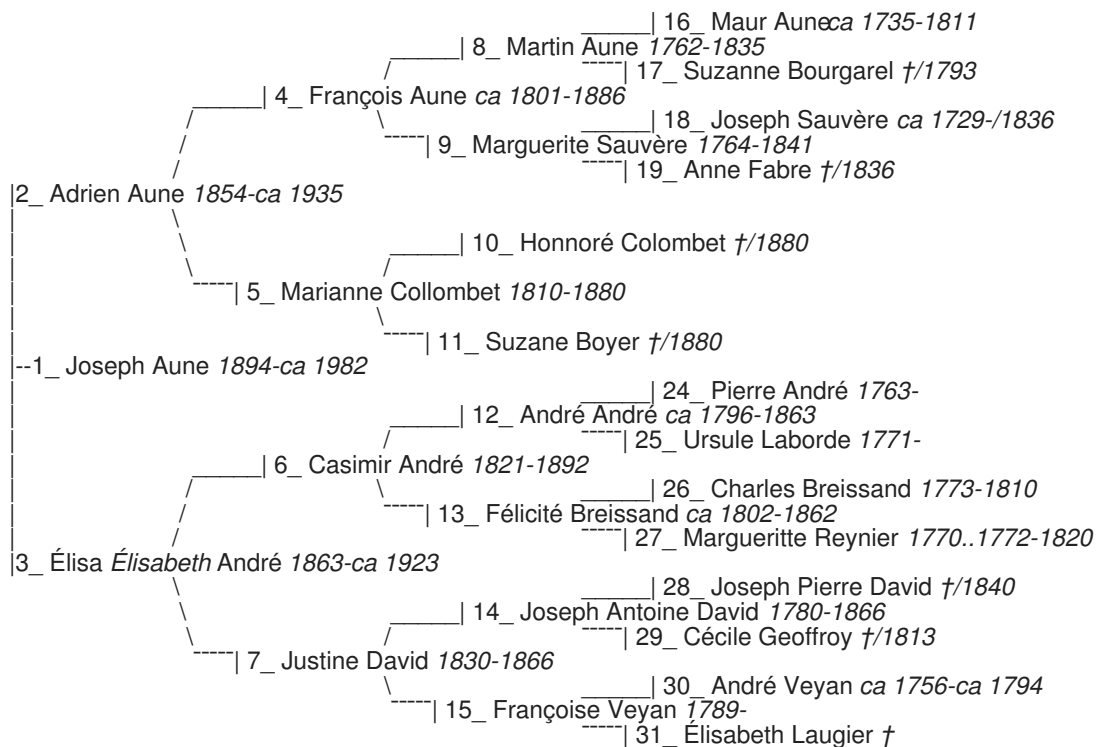

Arbre d'ascendance

Sources

- naissance: archive départemental en ligne/AD
  archive départemental en ligne/AD - Archives Départementales en ligne (AD) - France - <http://fr.geneawiki.com/index.php/Archives_en_ligne#Archives_D.C3.A9partementales> - acte n°1105 (registre n°7, p37)
- union: archive départemental en ligne/AD
  archive départemental en ligne/AD - Archives Départementales en ligne (AD) - France - <http://fr.geneawiki.com/index.php/Archives_en_ligne#Archives_D.C3.A9partementales> - sommaire décennal AD vue n°317